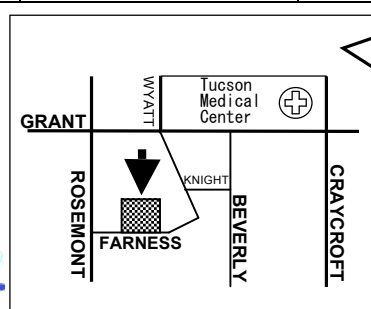

☆日曜礼拝 11 AM☆
Sunday Worship Service
 Pima County Medical Society Bldg.
5199 E. Farness

☆牧師宅 Pastor's house☆
 Wed. Prayer Meetings / Student Meetings
 水曜祈禱会・学生集会
3250 E. Ft. Lowell Rd. #406

Pastor (Jin) In Hyun
 (ヒョン イン (じん))
玄仁 師
 907-8722 (cell)
 inhyun_jinchan1
 @yahoo.co.jp