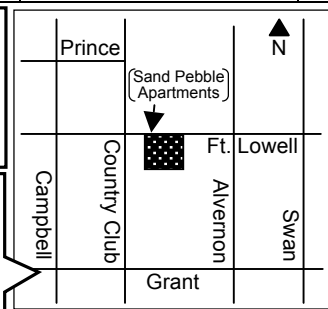

☆日曜礼拝 11 AM☆
Sunday Worship Service
 Pima County Medical Society Bldg.
5199 E. Farness

☆牧師宅 Pastor's house☆
 Wed. Prayer Meetings / Student Meetings
 水曜祈禱会・学生集会
3250 E. Ft. Lowell Rd. #406

Pastor (Jin) In Hyun
 (ヒョン イン (じん))
玄仁 師
 907-8722 (cell)
 inhyun_jinchan1
 @yahoo.co.jp